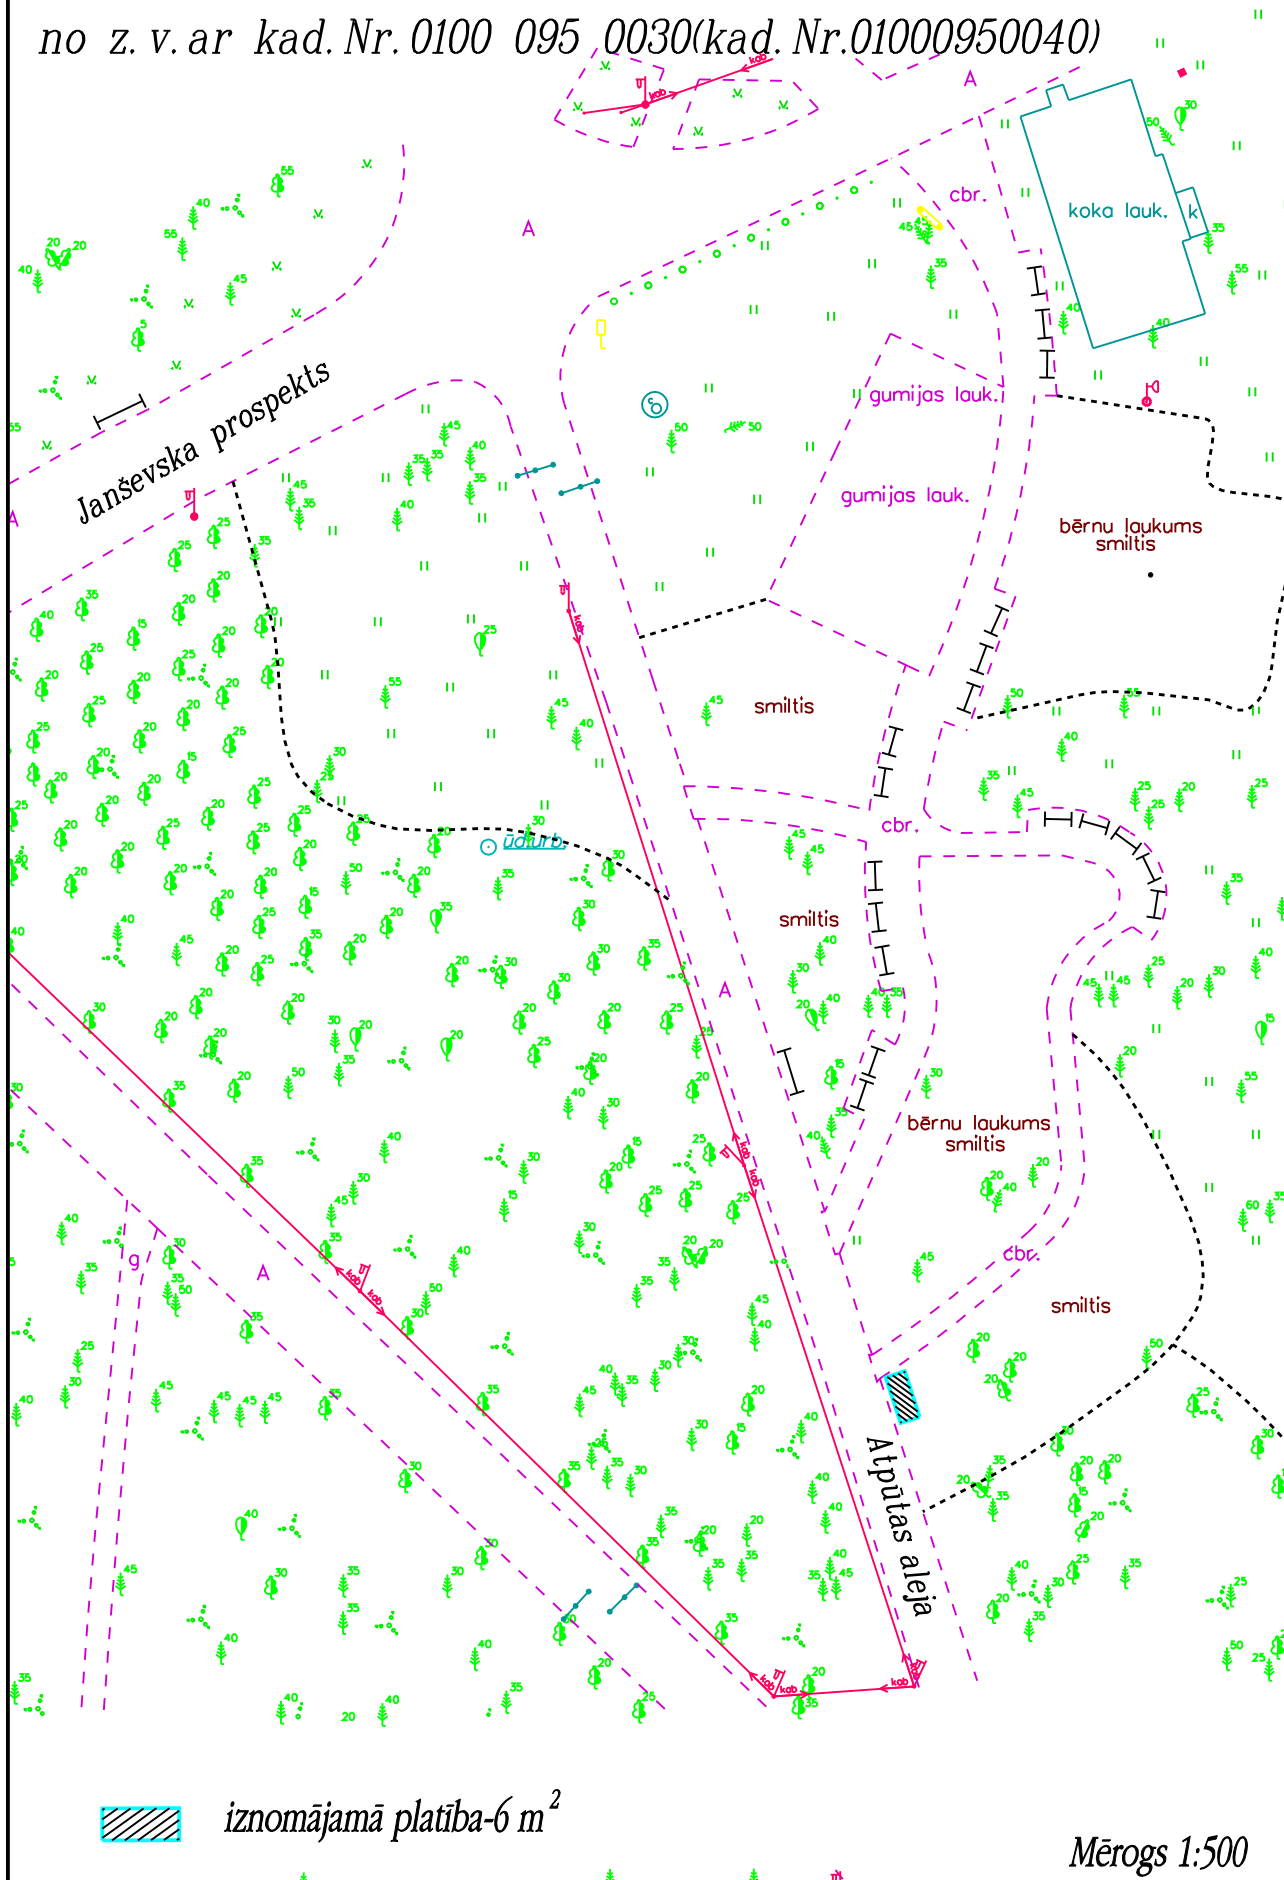

Iznomājamās platības robežu shēma
no z. v. ar kad. Nr. 0100 095 0030(kad. Nr.01000950040)

 iznomājamā platība-6 m²

Mērogs 1:500